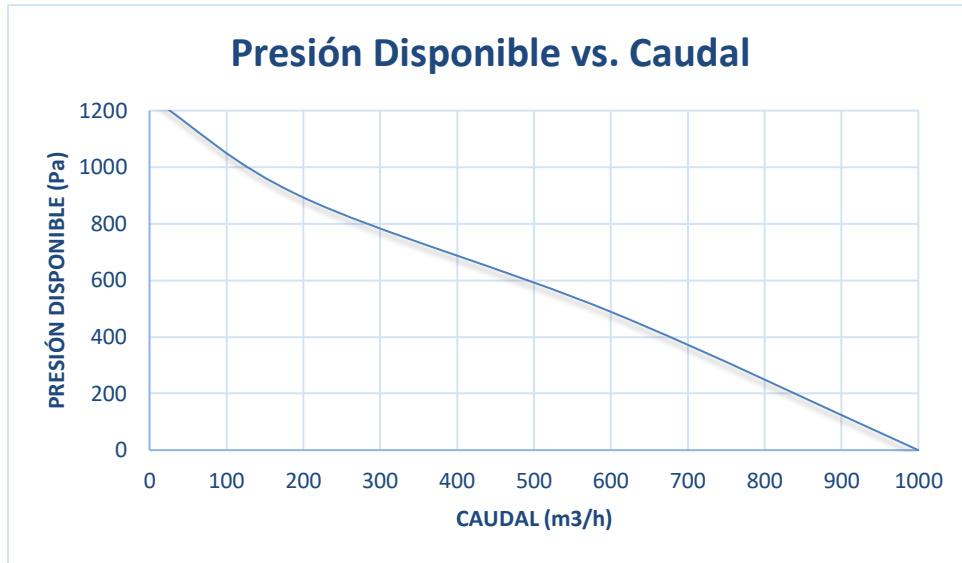

CURVAS DE TRABAJO

UNIDAD DE VENTILACIÓN ALP 05/10