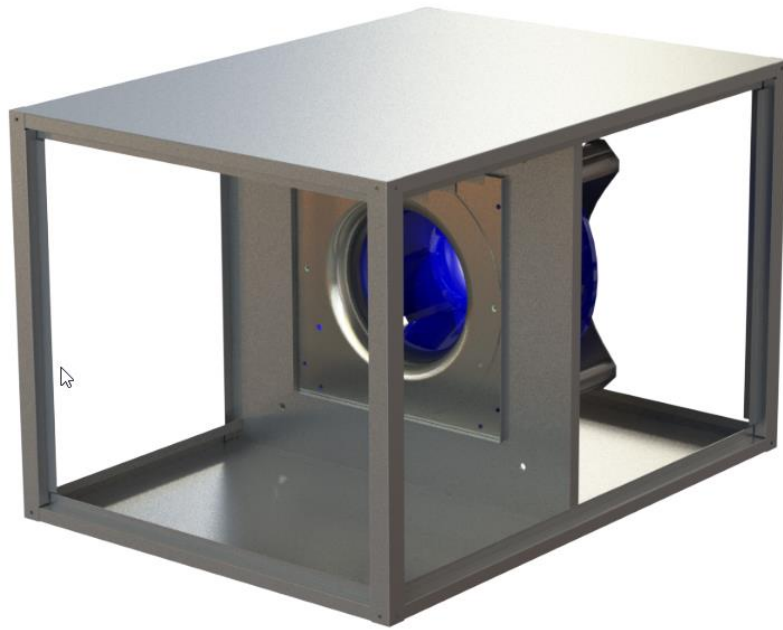

Unidades de Ventilación Serie ALP

CALIDAD

PRECIO

SERVICIO

Luanju Climatización Industrial, S.L.
c/ Castaño, 2

28942 Fuenlabrada (Madrid)

www.luanju.com

Tel.: 918 140 657

luanju@luanju.com