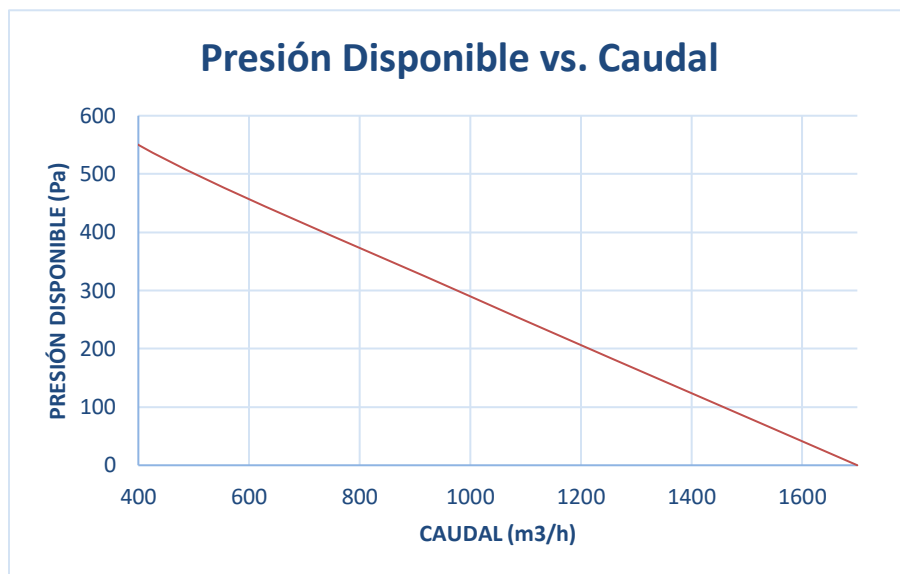

UNIDAD DE VENTILACIÓN ALP 10/17