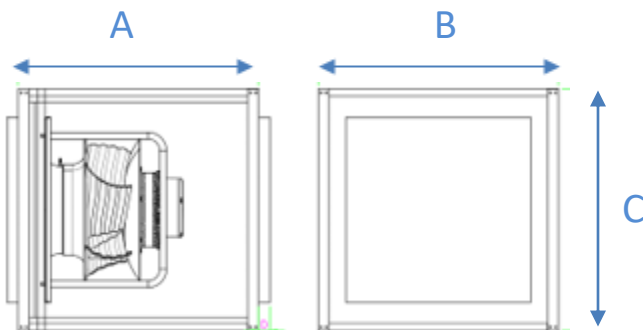

Está disponible en 7 tamaños de bajo perfil con el fin de satisfacer la demanda de eficiencia energética, en cumplimiento con la ErP 2018, con caudales máximos desde 1.000 m³/h a 8.265 m³/h.

Para su fabricación se utiliza chapa galvanizada con panel fonoabsorbente. Las unidades hasta el tamaño 30 cuentan con una tensión de alimentación monofásica, mientras que las de tamaño 40 y 60 son trifásicas.

DIMENSIONES

Modelo	A (mm)	B (mm)	C (mm)
ALP 05 / 10	310	310	310
ALP 10 / 17	350	350	350
ALP 15 / 29	450	450	450
ALP 20 / 35	450	450	450
ALP 30 / 46	590	590	590
ALP 40 / 67	645	645	645
ALP 60 / 83	652	652	652