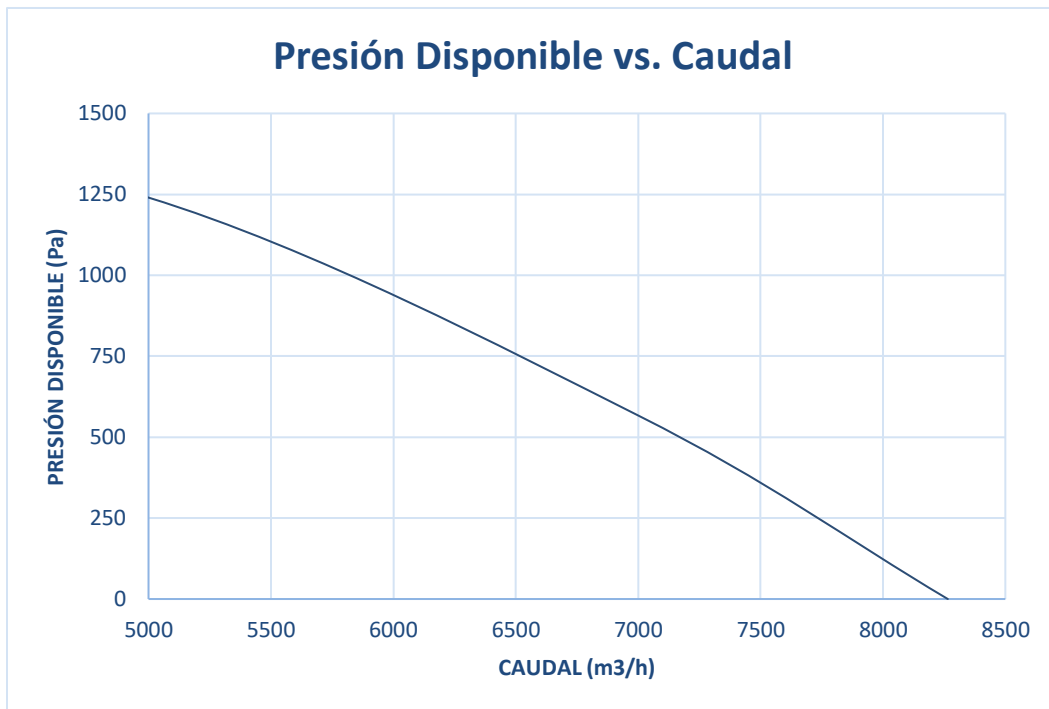

CURVAS DE TRABAJO

UNIDAD DE VENTILACIÓN ALP 60/83