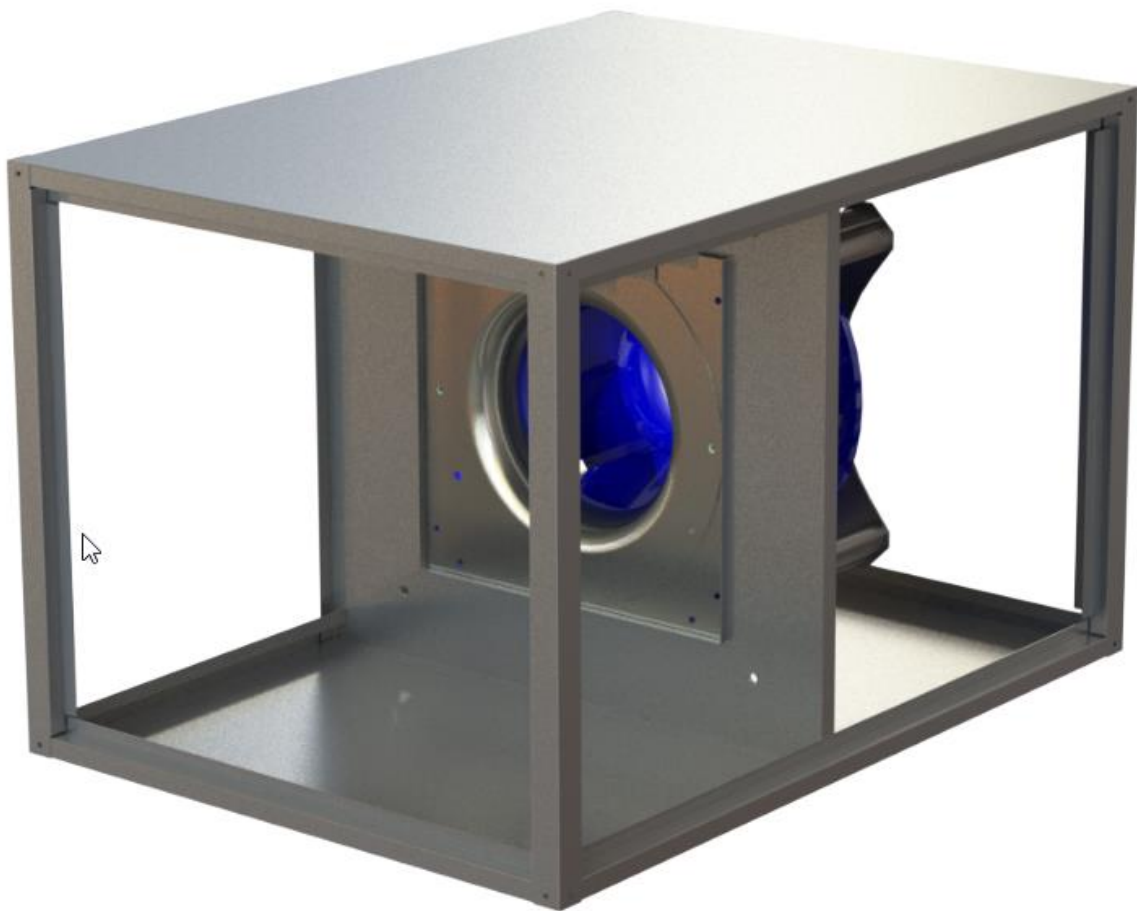

UNIDADES DE VENTILACIÓN Serie ALP

La tecnología L.C.I. HVAC en una unidad de ventilación con altas prestaciones

Las unidades de ventilación de la serie ALP son cajas de ventilación estancas con bajo nivel sonoro, equipadas con ventiladores EC de última tecnología IE4.

Está disponible en 7 tamaños de bajo perfil con el fin de satisfacer la demanda de eficiencia energética, en cumplimiento con la ErP 2018, con caudales máximos desde 1.000 m³/h a 8.265 m³/h.

Para su fabricación se utiliza chapa galvanizada con panel fonoabsorbente. Las unidades hasta el tamaño 30 cuentan con una tensión de alimentación monofásica, mientras que las de tamaño 40 y 60 son trifásicas.

Plug and Play

Equipo preparado para ser usado tras su instalación, sin necesidad de operaciones adicionales.

Bajo Nivel Acústico

Fabricadas con panel fonoabsorbente, lo que permite una importante reducción del nivel sonoro.