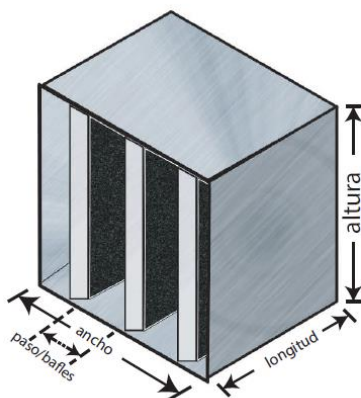

Estos silenciadores rectangulares multibafle están fabricados con envolvente y anclajes en chapa galvanizada de 1 mm y marco de unión en sistema METU20, lana mineral con densidad absorbente de 50 Kg/m³. Cuentan con un núcleo de material fonoabsorbente, y los baffles están recubiertos con velo mineral negro que impide el arrastre de partículas y los protege sin reducir su eficacia.

Nomenclatura

Tabla de Modelos en función del caudal

CAUDAL m³/h	Paso/Bafles mm	# BAFLES			
		2	3	4	5
3240	200/75	550 600			
4660		550 900			
6480		550 1200			
7290			825 900		
9270			825 1200		
12150			825 1500		
16200				1100 1500	
19440				1100 1800	
20250					1375 1500
24300					1375 1800
4320	200/100	600 600			
6480		600 900			
8640		600 1200			
9270			900 600		
12960			900 900		
16200			900 1200		
21600				1200 1500	
25920				1200 1800	
27000					1500 1500
32400					1500 1800