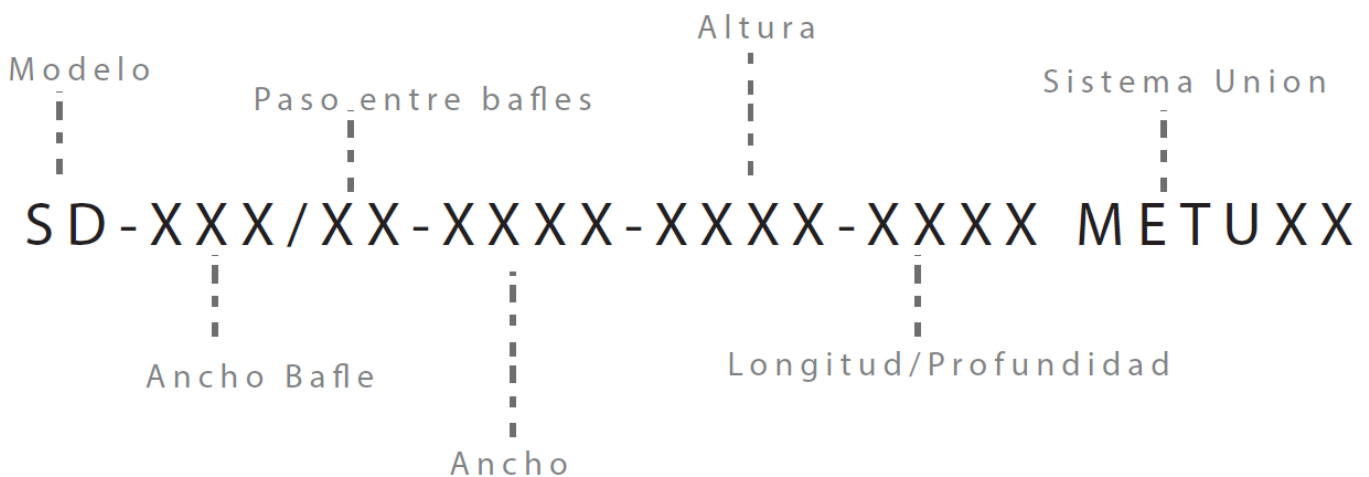

Estos silenciadores rectangulares multibafle están fabricados con envolvente y anclajes en chapa galvanizada de 1 mm y marco de unión en sistema METU20, lana mineral con densidad absorbente de 50 Kg/m³. Cuentan con un núcleo de material fonoabsorbente, y los baffles están recubiertos con velo mineral negro que impide el arrastre de partículas y los protege sin reducir su eficacia.

Nomenclatura

Tabla de Modelos en función del caudal

CAUDAL m³/h	Paso/Bafles mm	# BAFLES			
		2	3	4	5
3240	200/75	550 600			
4660		550 900			
6480		550 1200			
7290			825 900		
9270			825 1200		
12150			825 1500		
16200				1100 1500	
19440				1100 1800	
20250					1375 1500
24300					1375 1800
4320	200/100	600 600			
6480		600 900			
8640		600 1200			
9270			900 600		
12960			900 900		
16200			900 1200		
21600				1200 1500	
25920				1200 1800	
27000					1500 1500
32400					1500 1800