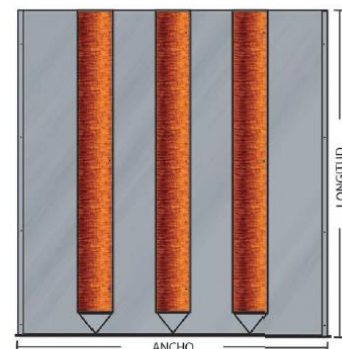

Estos silenciadores rectangulares multibafle están fabricados con envolvente y anclajes en chapa galvanizada de 1 mm y marco de unión en sistema METU20, lana mineral con densidad absorbente de 50 Kg/m³. Cuentan con un núcleo de material fonoabsorbente, y los baffles están recubiertos con velo mineral negro que impide el arrastre de partículas y los protege sin reducir su eficacia.

Nomenclatura

Tabla de Modelos en función del caudal

CAUDAL m³/h	Paso/Bafles mm	# BAFLES			
		2	3	4	5
3240	200/75	550 600			
4660		550 900			
6480		550 1200			
7290			825 900		
9270			825 1200		
12150			825 1500		
16200				1100 1500	
19440				1100 1800	
20250					1375 1500
24300					1375 1800
4320	200/100	600 600			
6480		600 900			
8640		600 1200			
9270			900 600		
12960			900 900		
16200			900 1200		
21600				1200 1500	
25920				1200 1800	
27000					1500 1500
32400					1500 1800