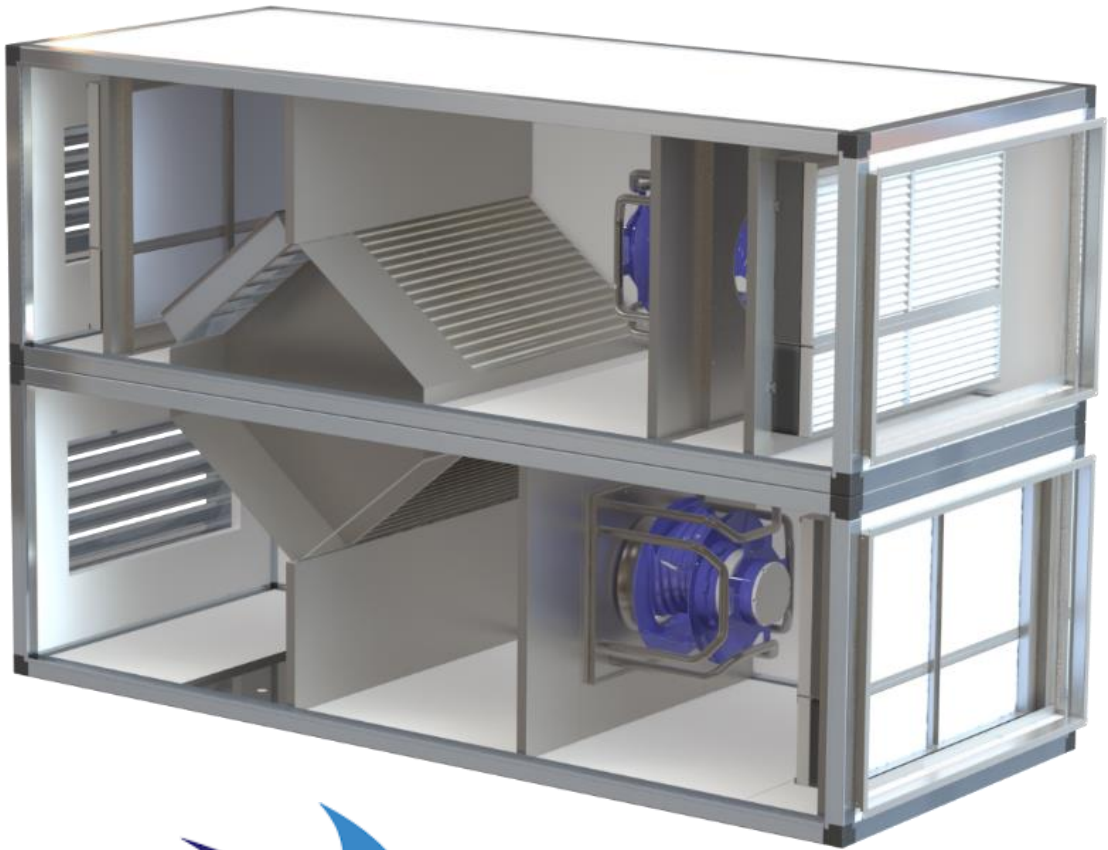

CLIMATIZADORES SERIE LCI – REHE

RANGO DE TAMAÑOS Y CAUDALES

Dimensiones exteriores unidad compacta (mm)

Modelo	Ancho A (mm)	Alto H (mm)	Largo L (mm)
LCI - REHE 02	1.026	1.143	2.161
LCI - REHE 03	1.246	1.353	2.291
LCI - REHE 05	1.311	1.603	2.711
LCI - REHE 07	1.786	1.883	2.911
LCI - REHE 09	2.011	2.043	3.161
LCI - REHE 11	2.361	2.043	3.261

Tabla de selección rápida por caudal

<u>Cód. color</u>	<u>Velocidad del aire</u>
Yellow	< 1,5 m / s
Green	< 2,0 m / s
Red	< 2,5 m / s
Blue	< 3,0 m / s

Climatizadores Serie LCI – REHE

Luanju Climatización Industrial, S.L.
c/ Castaño, 2
28942 Fuenlabrada (Madrid)
www.luanju.com
Tel.: 918 140 657
luanju@luanju.com