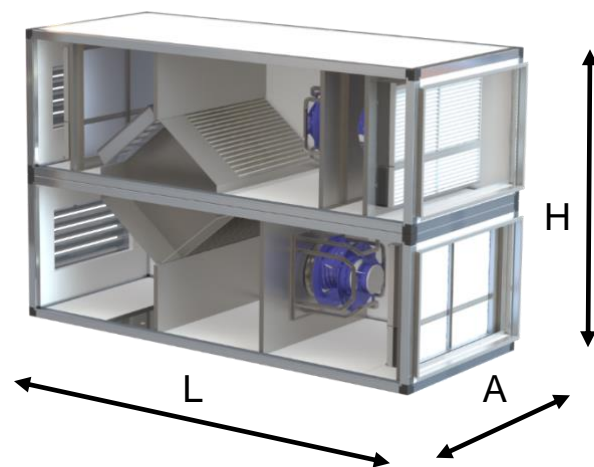

CLIMATIZADORES SERIE LCI – REHE

RANGO DE TAMAÑOS Y CAUDALES

Dimensiones exteriores unidad compacta (mm)

Modelo	Ancho A (mm)	Alto H (mm)	Largo L (mm)
LCI - REHE 02	1.026	1.143	2.161
LCI - REHE 03	1.246	1.353	2.291
LCI - REHE 05	1.311	1.603	2.711
LCI - REHE 07	1.786	1.883	2.911
LCI - REHE 09	2.011	2.043	3.161
LCI - REHE 11	2.361	2.043	3.261