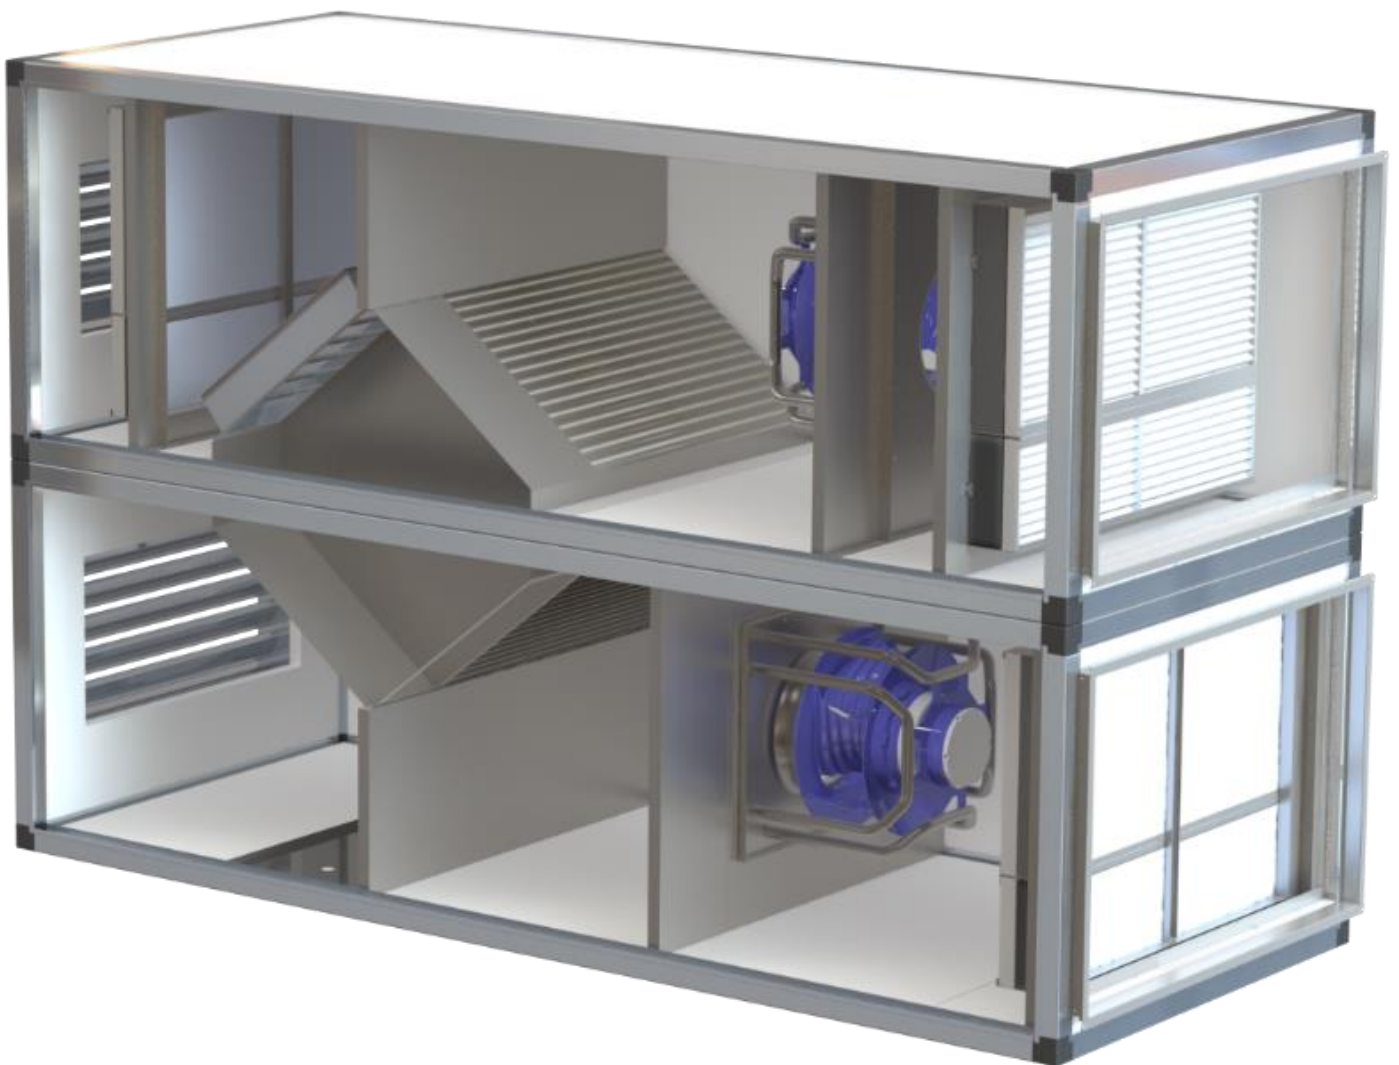

CLIMATIZADORES SERIE LCI – REHE

RANGO DE TAMAÑOS Y CAUDALES

Dimensiones exteriores unidad compacta (mm)

Modelo	Ancho A (mm)	Alto H (mm)	Largo L (mm)
LCI - REHE 02	1.026	1.143	2.161
LCI - REHE 03	1.246	1.353	2.291
LCI - REHE 05	1.311	1.603	2.711
LCI - REHE 07	1.786	1.883	2.911
LCI - REHE 09	2.011	2.043	3.161
LCI - REHE 11	2.361	2.043	3.261

Tabla de selección rápida por caudal

<u>Cód. color</u>	<u>Velocidad del aire</u>
Yellow	< 1,5 m / s
Green	< 2,0 m / s
Red	< 2,5 m / s
Blue	< 3,0 m / s

Climatizadores Serie LCI – REHE

Luanju Climatización Industrial, S.L.
c/ Castaño, 2
28942 Fuenlabrada (Madrid)
www.luanju.com
Tel.: 918 140 657
luanju@luanju.com