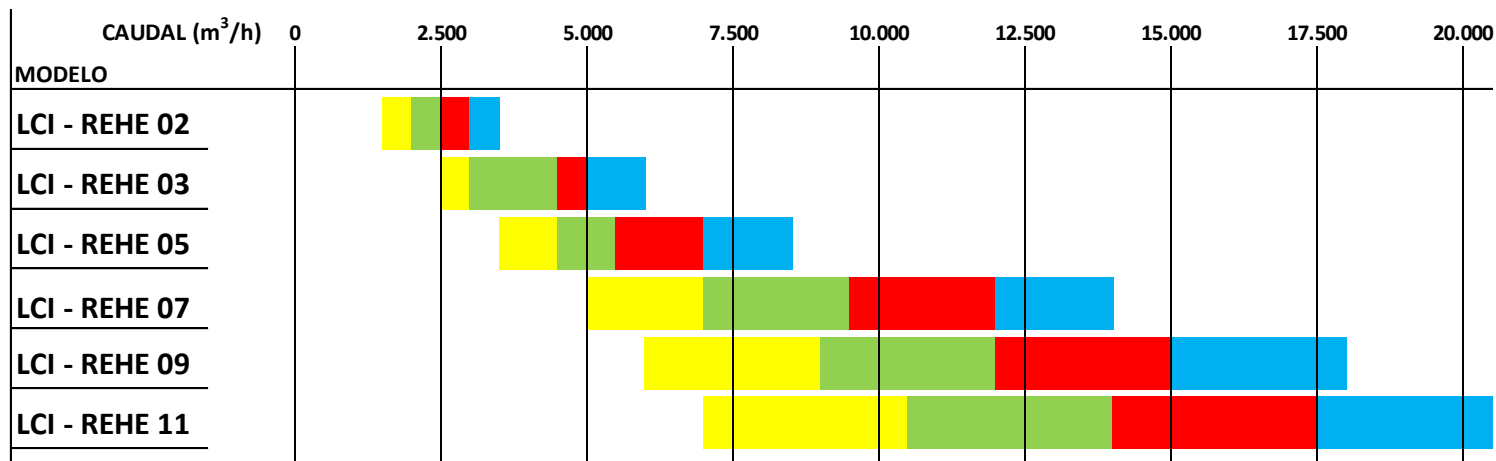

CLIMATIZADORES SERIE LCI – REHE

RANGO DE TAMAÑOS Y CAUDALES

Dimensiones exteriores unidad compacta (mm)

Modelo	Ancho A (mm)	Alto H (mm)	Largo L (mm)
LCI - REHE 02	1.026	1.143	2.161
LCI - REHE 03	1.246	1.353	2.291
LCI - REHE 05	1.311	1.603	2.711
LCI - REHE 07	1.786	1.883	2.911
LCI - REHE 09	2.011	2.043	3.161
LCI - REHE 11	2.361	2.043	3.261

Tabla de selección rápida por caudal

<u>Cód. color</u>	<u>Velocidad del aire</u>
Yellow	< 1,5 m / s
Green	< 2,0 m / s
Red	< 2,5 m / s
Blue	< 3,0 m / s

Climatizadores Serie LCI – REHE

Luanju Climatización Industrial, S.L.
c/ Castaño, 2
28942 Fuenlabrada (Madrid)
www.luanju.com
Tel.: 918 140 657
luanju@luanju.com

CALIDAD

PRECIO

SERVICIO